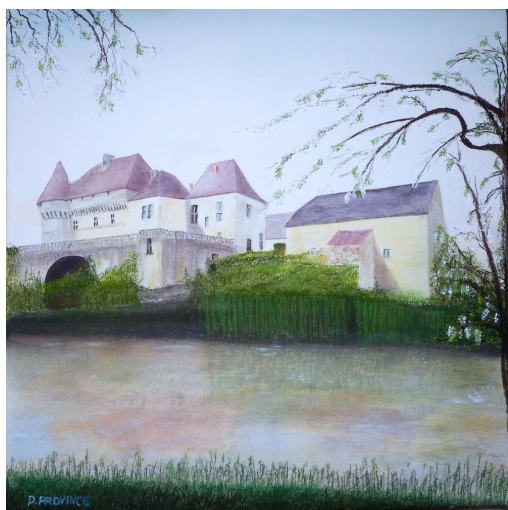

Fiche descriptive

Auteur : *Daniel PROVINCE - province.daniel@gmail.com*

Tel: 06 09 05 82 21

Titre de l'œuvre : Losse

Technique et matériaux : Pastel et acrylique sur croquis aquarellé

Support : Papier bambou sur châssis bois, dans un cadre américain blanc

Dimensions : 50/50 cm

Année de réalisation : 2016

Emplacement de la signature : D. PROVINCE en bas à gauche

Genèse

Sur la route de Montignac, Losse vous arrête, vous fascine. Je l'ai amené avec moi un matin joli du moi de mai bien décidé à le garder toujours...

En fait, je crois que je vais vendre ce tableau, histoire d'avoir une bonne raison de retourner là-bas, de refaire un croquis, de tenter une nouvelle approche pour investir la place, à l'huile peut-être. Je crains que toujours il me nargue, place-forte imprenable, juste admirable.